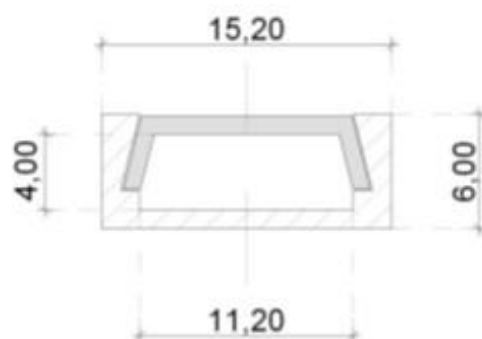

LUMI RAMP C COLOR | H06W15

Réglette LED | Intérieur

Réglette LED Lumi'Ramp C H06W15 avec la possibilité d'être équipée de rubans LED de couleur dans un profilé aluminium anodisé. Grâce à ses dimensions sur mesure cette réglette permet de réaliser tous vos projets intérieurs.

APPLICATIONS:

- Eclairage architectural
- Eclairage intérieur

LUMI RAMP C COLOR | H06W15

Réglette LED | Intérieur

Caractéristiques techniques	Réglette H06W15 – 12W	Réglette H06W15 – 8W
Dimensions	Section 06*15mm - Longueur 3m maxi	
Nombre de LED	60LED/m	120LED/m
Puissance	12W	8W
Matériaux corps	Profilé aluminium anodisé avec capot PC clair ou diffusant. Résine PU anti-UV.	
Couleur	Rouge Vert Bleu Ambre	
Flux lumineux	1000lm/m	
Gradable	Oui	
Angle	120°	
Durée de vie	50 000 heures L 70	
t° de fonctionnement	-20°C à +50°C	
Tension	24Vcc	
Classe électrique	Classe III	
Raccordement	Câble HO5 RNF 2/4 fils*0,75mm ² Long 1 mètre	
IK	IK10	
IP	IP20 (option IP65)	
Fixation	Par clips Inox ou composite	
Test fil incandescent	850°C	
Garantie	5 ans	