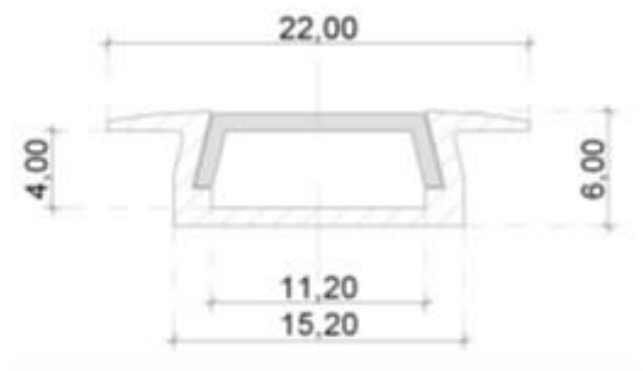

# LUMI RAMP C COLOR | H06W22

Réglette LED | Intérieur

Réglette LED Lumi'Ramp C H06W22 avec la possibilité d'être équipée de rubans LED de couleur dans un profilé aluminium anodisé. Grâce à ses dimensions sur mesure cette réglette permet de réaliser tous vos projets intérieurs.

# LUMI RAMP C COLOR | H06W22

Réglette LED | Intérieur

Caractéristiques techniques	Réglette H06W22 – 12W	Réglette H06W22 – 8W
Dimensions	Section 06*22mm - Longueur 3m maxi	
Nombre de LED	60LED/m	120LED/m
Puissance	12W	8W
Matériaux corps	Profilé aluminium anodisé avec capot PC clair ou diffusant. Résine PU anti-UV.	
Couleur	Rouge   Vert   Bleu   Ambre	
Flux lumineux	1000lm/m	
Gradable	Oui	
Angle	120°	
Durée de vie	50 000 heures L 70	
t° de fonctionnement	-20°C à +50°C	
Tension	24Vcc	
Classe électrique	Classe III	
Raccordement	Câble HO5 RNF 2/4 fils*0,75mm <sup>2</sup> Long 1 mètre	
IK	IK10	
IP	IP20 (option: IP65)	
Fixation	Par clips Inox ou composite	
Test fil incandescent	850°C	
Garantie	5 ans	