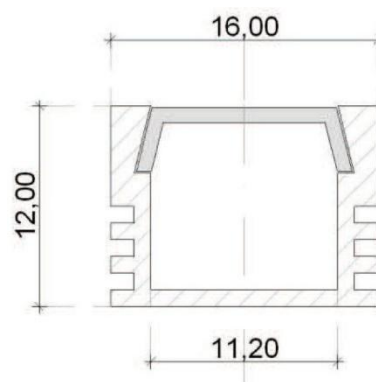

LUMI RAMP C COLOR | H12W16

Réglette LED | Intérieur

Réglette LED Lumi'Ramp C H12W16 avec la possibilité d'être équipée de rubans LED de couleur dans un profilé aluminium anodisé avec encapsulation étanche polyuréthane. Grâce à ses dimensions sur mesure cette réglette permet de réaliser tous vos projets intérieurs et extérieurs.

APPLICATIONS:

- Eclairage architectural
- Eclairage intérieur

LUMI RAMP C COLOR | H12W16

Réglette LED | Intérieur

Caractéristiques techniques	Réglette H12W16 – 12W	Réglette H02W16 – 8W
Dimensions	Section 12*16mm - Longueur 3m maxi	
Nombre de LED	60LED/m	120LED/m
Puissance	12W	8W
Matériaux corps	Profilé aluminium anodisé avec capot PC clair ou diffusant. Résine PU anti-UV.	
Couleur	Rouge Vert Bleu Ambre	
Flux lumineux	1000lm/m	
Gradable	Oui	
Angle	120°	
Durée de vie	50 000 heures L 70	
t° de fonctionnement	-20°C à +50°C	
Tension	24Vcc	
Classe électrique	Classe III	
Raccordement	Câble HO5 RNF 2/4 fils*0,75mm ² Long 1 mètre	
IK	IK10	
IP	IP20 (option: IP65)	
Fixation	Par clips Inox ou composite	
Test fil incandescent	850°C	
Garantie	5 ans	