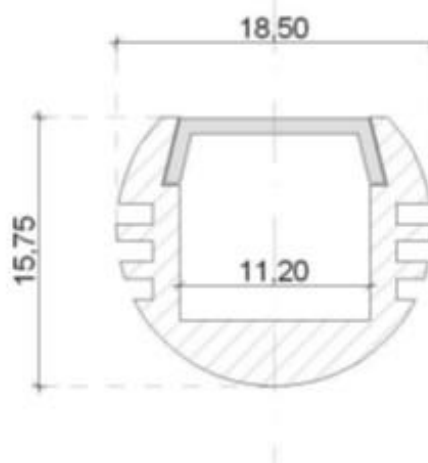

LUMI RAMP C COLOR | H17W18

Réglette LED | Intérieur

Réglette LED Lumi'Ramp C H17W18 avec la possibilité d'être équipée de rubans LED de couleur dans un profilé aluminium anodisé avec encapsulation étanche polyuréthane. Grâce à ses dimensions sur mesure cette réglette permet de réaliser tous vos projets intérieurs et extérieurs.

APPLICATIONS:

- Eclairage architectural
- Eclairage intérieur

LUMI RAMP C COLOR | H17W18

Réglette LED | Intérieur

Caractéristiques techniques	Réglette H17W18 – 12W	Réglette H17W18 – 8W
Dimensions	Section 17*18mm - Longueur 3m maxi	
Nombre de LED	60LED/m	120LED/m
Puissance	12W	8W
Matériaux corps	Profilé aluminium anodisé avec capot PC clair ou diffusant. Résine PU anti-UV.	
Couleur	Rouge Vert Bleu Ambre	
Flux lumineux	1000lm/m	
Gradable	Oui	
Angle	120°	
Durée de vie	50 000 heures L 70	
t° de fonctionnement	-20°C à +50°C	
Tension	24Vcc	
Classe électrique	Classe III	
Raccordement	Câble HO5 RNF 2/4 fils*0,75mm ² Long 1 mètre	
IK	IK10	
IP	IP20 (option: IP65)	
Fixation	Par clips Inox ou composite	
Test fil incandescent	850°C	
Garantie	5 ans	